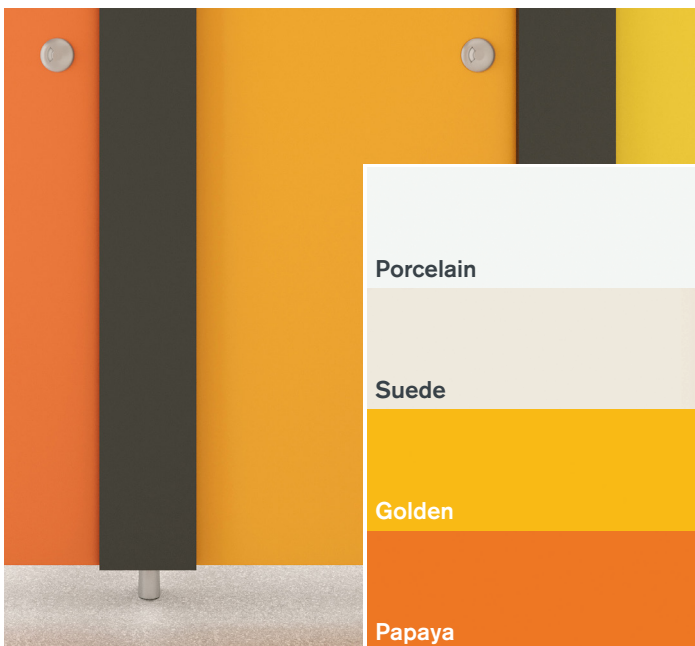

Colour harmonising

Choose complementary colours for a stunning look that's dramatic without being overpowering.

Harmonising colours is an effective way of making a lasting impact. Ask our friendly sales team and they'll help you choose the optimum colour matches for your scheme.

(Please consult our swatch samples for an accurate colour reference)